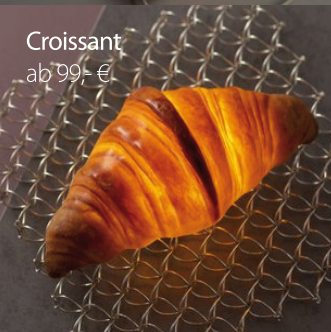

SHOP · COLLECTION

INDIVIDUELL & PERSÖNLICH · EINFACHE BESTELLUNG

Back dir deine eigene Brotlampe

Batard
ab 219,- €

Toast
ab 99,- €

Weckmann
ab 239,- €

Brötchen
ab 129,- €

Croissant
ab 99,- €

Dinkelbrot
ab 329,- €

Baguette
ab 239,- €

Schwedenbrötchen
ab 149,00 €

Endlich ist es so weit! Brot kann strahlen wie noch nie. Mit viel Hingabe und Zeit wird aus deinem Brot in kompletter Handarbeit ein Pamshade. Die natürliche Schönheit des Brotes wird für immer bewahrt und kann den Alltag auf ganz neue Art mit Kunst erhellen. Und so gehts: